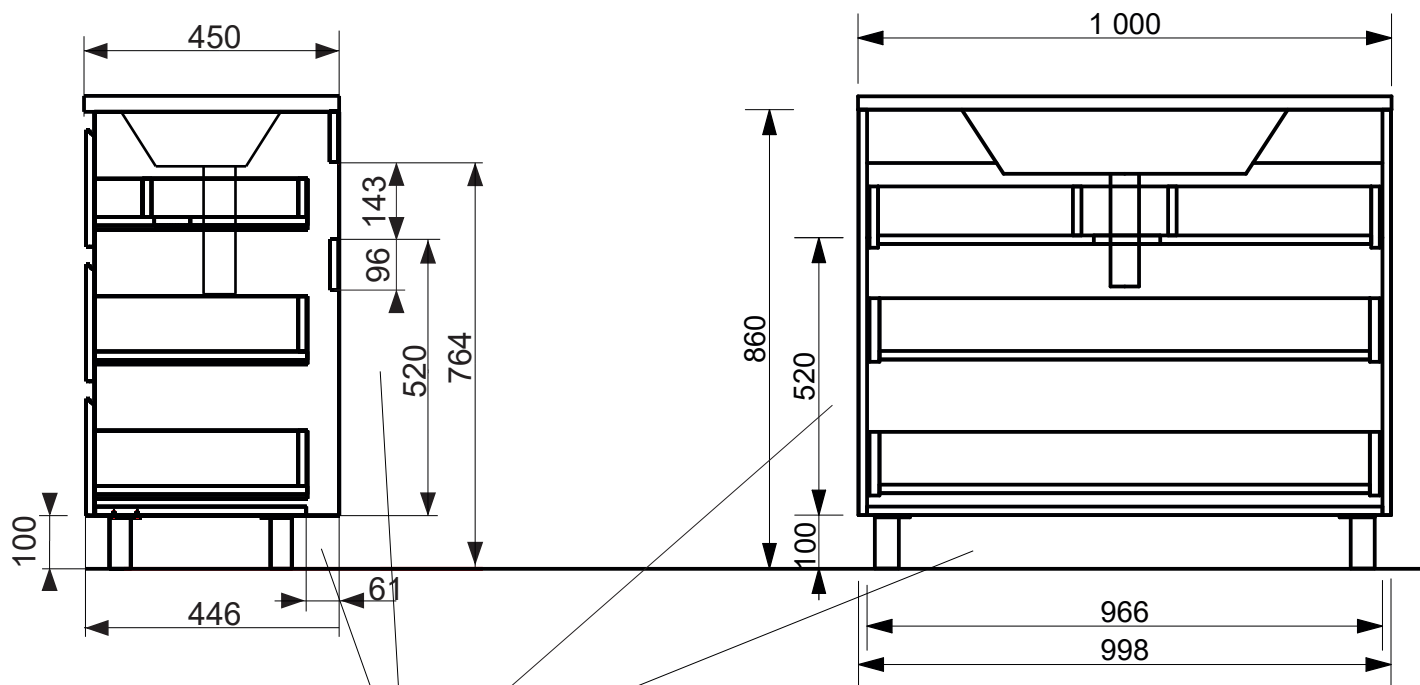

ЭСТЕТ

г. Кострома, ул. Московская д. 105
тел. 8 (4942) 33 61 71

Тумба «BALI NEW» 1000 3 ящика (напольная)

Схема монтажа комплекта мебели
Подведения воды к тумбе
«BALI 100» 3 ящика напольная

Вид справа

Место для подвода воды